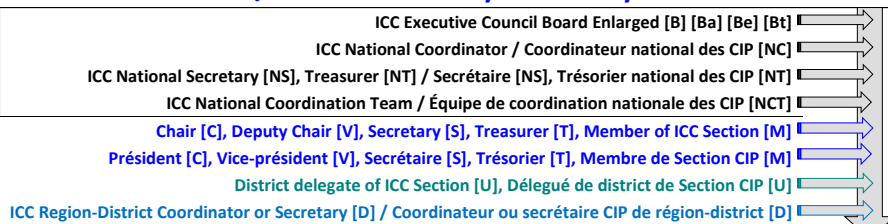

Rotary Inter-Country Committees - National and Sub-national Sections / Comités Inter-Pays du Rotary - Sections nationales et sous-nationales

INTER COUNTRY COMMITTEES

> ICC Totals	119
	79
	757
	691
	118
	79

COUNTRIES with ICC
ICC National Coordinators
ICC Sections with Chair
ICC Sections with counterparties
ICC District delegates
ICC Reg./Distr. Coordinators or Secretaries

> COUNTRY with ICC	Continent code	ICC Section Identifier	> ICC National (or Sub-national) Section (in the COUNTRY)	> LAST NAME	> First Name	Gender / Genre [M, F]	Rotary Position	> Rotary Club	> Rotary District	> Rotary Zone	Qualifier [B,Ba,Be,Bl,Rl,NC,NS,NT,NCT,D,CV,S,T,M,U]	BILATERAL or MULTILATERAL COUPLING of ICC SECTIONS (Sections with counterparties)	Last update (dd/mm/yyyy)	> Reference to the ICC National Coordinator:	CP = counterparty missing contrepartie manquante
> PAYS avec CIP		Identifiant de Section CIP	> Section nationale (ou sous-nationale) des CIP (dans le PAYS)	> NOM	> Prénom			> Rotary Club				ACCOUPLÉMENT BILATÉRAL ou MULTILATÉRAL des SECTIONS des CIP (Sections avec contreparties)	Dernière mise à jour (jj/mm/aaaa)	> Référence au Coordinateur national des CIP:	
FRANCE	3	45	USA	HAUMONT	Daniel	M		Paris La Défense Courbevoie	1660	13	S		30/12/2020	Xavier PACAUD	
FRANCE	3	45	USA	MAILLARD	Patrick	M		Rennes Brocéliande	1650	13	T		10/07/2022	Xavier PACAUD	
GERMANY	3	0	National Coordinator Coordinateur national	WISCHMANN	Gerhard	M	PDG 2021-2022	Friedrichshafen-Lindau	1930	16	NC		07/07/2022		
GERMANY	3	0	Past National Coordinator Ancien Coordinateur national	KÖNIG	Günther	M	PDG	Lemgo-Sternberg	1900	16	NCT		22/01/2024	Gerhard WISCHMANN	
GERMANY	3	0	Past National Coordinator Ancien Coordinateur national	NOACK	Udo	M	PDG	Hildesheim-Rosenstock	1800	16	NCT		07/07/2022	Gerhard WISCHMANN	
GERMANY	3	1	AFRICA (Central-Southern) [*]	GELLERSEN	Hans-Günther	M		Bad Bederkesa	1850	15	C		05/06/2023	Gerhard WISCHMANN	CP
GERMANY	3	2	AFRICA (Eastern) [**]	SÖLTER	Jan-Peter	M		Celle-Schloss	1800	15	C	AFRICA (Eastern) [**] - Germany	01/06/2023	Gerhard WISCHMANN	
GERMANY	3	3	AFRICA (Western) [***]	DOMNICK	Armin	M		E-Club of Rhein-Main-Neckar	1860	15	C	AFRICA (Western) [***] - Germany	05/06/2023	Gerhard WISCHMANN	
GERMANY	3	4	Albania	GRÖNEWALD	Heiner	M		Quickborn	1890	15	C		06/01/2025	Gerhard WISCHMANN	CP
GERMANY	3	5	Armenia	ARNDT-SANDROCK	Gabriele	F		Rehburg-Loccum am Kloster	1800	15	C	Armenia - Germany	29/04/2020	Gerhard WISCHMANN	
GERMANY	3	6	Austria - Italy - Malta - San Marino	LIPCZINSKY	Rainer	M	PDG	Friedberg in Bayern	1841	16	C	Austria - Germany - Italy - Malta - San Marino	20/01/2023	Gerhard WISCHMANN	
GERMANY	3	6	Austria - Italy - Malta - San Marino	GRUPP-FISCHER	Birgit	F		München-Lehel	1842	16	U		20/01/2023	Gerhard WISCHMANN	
GERMANY	3	7	Austria - Romania	SACHS	Winfried	M		Hof-Bayerisches Vogtland	1880	16	C	Austria - Germany - Romania	05/06/2023	Gerhard WISCHMANN