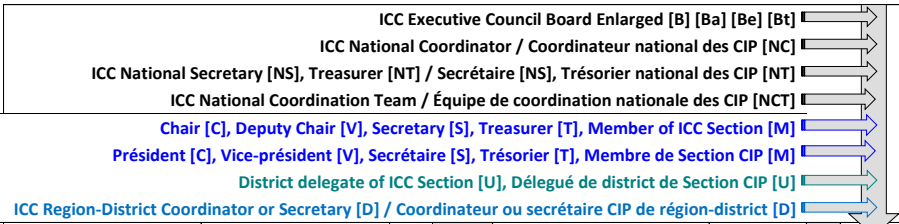

Rotary Inter-Country Committees - National and Sub-national Sections / Comités Inter-Pays du Rotary - Sections nationales et sous-nationales

> ICC Totals
119
79
757
691
118
79

- COUNTRIES with ICC
- ICC National Coordinators
- ICC Sections with Chair
- ICC Sections with counterparties
- ICC District delegates
- ICC Reg./Distr. Coordinators or Secretaries

> COUNTRY with ICC	Continent code	ICC Section Identifier	> ICC National (or Sub-national) Section (in the COUNTRY)	> LAST NAME	> First Name	Gender / Genre [M, F]	Rotary Position	> Rotary Club	> Rotary District	> Rotary Zone	Qualifier [B,Ba,Be, BL,RI,NC,NS,NT,NCT, D,CV,S,T,M,U]	BILATERAL or MULTILATERAL COUPLING of ICC SECTIONS (Sections with counterparties)	Last update (dd/mm/yyyy)	> Reference to the ICC National Coordinator:	CP = counterparty missing contrepartie manquante
> PAYS avec CIP		Identifiant de Section CIP	> Section nationale (ou sous-nationale) des CIP (dans le PAYS)	> NOM	> Prénom			> Rotary Club				ACCOUPLLEMENT BILATÉRAL ou MULTILATÉRAL des SECTIONS des CIP (Sections avec contreparties)	Dernière mise à jour (jj/mm/aaaa)	> Référence au Coordinateur national des CIP:	
ITALY - MALTA - SAN MARINO	3	37	Russian Federation	VENTURI	Giovanni	M		Ancona Conero	2090	14	C	Italy - Malta - San Marino - Russian Federation	17/11/2020	Alessandro PASTORINI	
ITALY - MALTA - SAN MARINO	3	37	Russian Federation	LASTRUCCI	Saverio	M		Firenze Certosa	2071	14	S		26/11/2021	Alessandro PASTORINI	
ITALY - MALTA - SAN MARINO	3	37	Russian Federation	CAVIGLIA	Olderico	M		Milano Digital	2041	14	U		20/03/2022	Alessandro PASTORINI	
ITALY - MALTA - SAN MARINO	3	37	Russian Federation	LASTRUCCI	Saverio	M		Firenze Certosa	2071	14	U		20/03/2022	Alessandro PASTORINI	
ITALY - MALTA - SAN MARINO	3	37	Russian Federation	BRUNETTI	Jolanda	F		Ancona	2090	14	U		20/03/2022	Alessandro PASTORINI	
ITALY - MALTA - SAN MARINO	3	37	Russian Federation	D'ALESSANDRO	Francesco	M		Bari-Sud	2120	14	U		01/08/2023	Alessandro PASTORINI	
ITALY - MALTA - SAN MARINO	3	38	Senegal	FRAQUELLI	Carlo Silvio Nicola	M	DG 2024-2025	Seregno-Desio-Carate Brianza	2042	14	C	Italy - Malta - San Marino - Senegal	17/11/2020	Alessandro PASTORINI	
ITALY - MALTA - SAN MARINO	3	38	Senegal	THIAM	Amath	F		Monza Brianza	2042	14	S		14/04/2023	Alessandro PASTORINI	
ITALY - MALTA - SAN MARINO	3	39	Serbia - Montenegro	VITTO	Giovanni	M		Monopoli	2120	14	C	Italy - Malta - San Marino - Serbia - Montenegro	10/12/2021	Alessandro PASTORINI	
ITALY - MALTA - SAN MARINO	3	39	Serbia - Montenegro	CASSETTA	Giovanni	M		Andria - Castelli Svevi	2120	14	U		01/08/2023	Alessandro PASTORINI	
ITALY - MALTA - SAN MARINO	3	40	Slovakia	PETIZZIOL	Paolo	M		Lignano Sabbiadoro-Tagliamento	2060	14	C		17/11/2020	Alessandro PASTORINI	CP
ITALY - MALTA - SAN MARINO	3	40	Slovakia	BELVISO	Saverio	M		Bari-Sud	2120	14	U		01/08/2023	Alessandro PASTORINI	CP
ITALY - MALTA - SAN MARINO	3	41	Slovenia							14			27/08/2024	Alessandro PASTORINI	CP