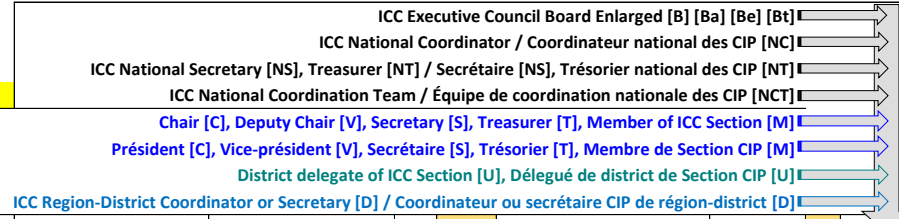

Rotary Inter-Country Committees - National and Sub-national Sections / Comités Inter-Pays du Rotary - Sections nationales et sous-nationales

> ICC Totals	
119	COUNTRIES with ICC
79	ICC National Coordinators
767	ICC Sections with Chair
709	ICC Sections with counterparties
118	ICC District delegates
22	ICC Reg./Distr. Coordinators or Secretaries

> COUNTRY with ICC	Continent code	ICC Section Identifier	> ICC National (or Sub-national) Section [in the COUNTRY] > Assignment	> LAST NAME	> First Name	Gender / Genre [M, F]	Rotary Position	> Rotary Club	> Rotary District	> Rotary Zone	Assignment Qualifier [B, Ba, Be, Bt, RI, NC, NS, NT, NCT, D, C, V, S, T, M, U]	BILATERAL or MULTILATERAL COUPLING of ICC SECTIONS (Sections with counterparties)	Last update (dd/mm/yyyy)	> Reference to the ICC National Coordinator:	CP = Counterparties incomplete
> PAYS avec CIP		Identifiant de Section CIP	> Section nationale (ou sous-nationale) des CIP [dans le PAYS] > Charge	> NOM	> Prénom			> Rotary Club	> Rotary District			ACCOUPLLEMENT BILATÉRAL ou MULTILATÉRAL des SECTIONS des CIP (Sections avec contreparties)	Dernière mise à jour (jj/mm/aaaa)	> Référence au Coordinateur national des CIP:	
AFRICA {District 9400}	1	D9400	AFRICA {-D9400}	OKELLO OKUMU	Caesar	M		Mbabane [ESWATINI]	9400	22	U		07/09/2023		
AFRICA {District 9400}	1	D9400	AFRICA {-D9400}	SALOMAO	Maria Angelica	F	DGE 2025-2026	Maputo [MOZAMBIQUE]	9400	22	U		07/09/2023